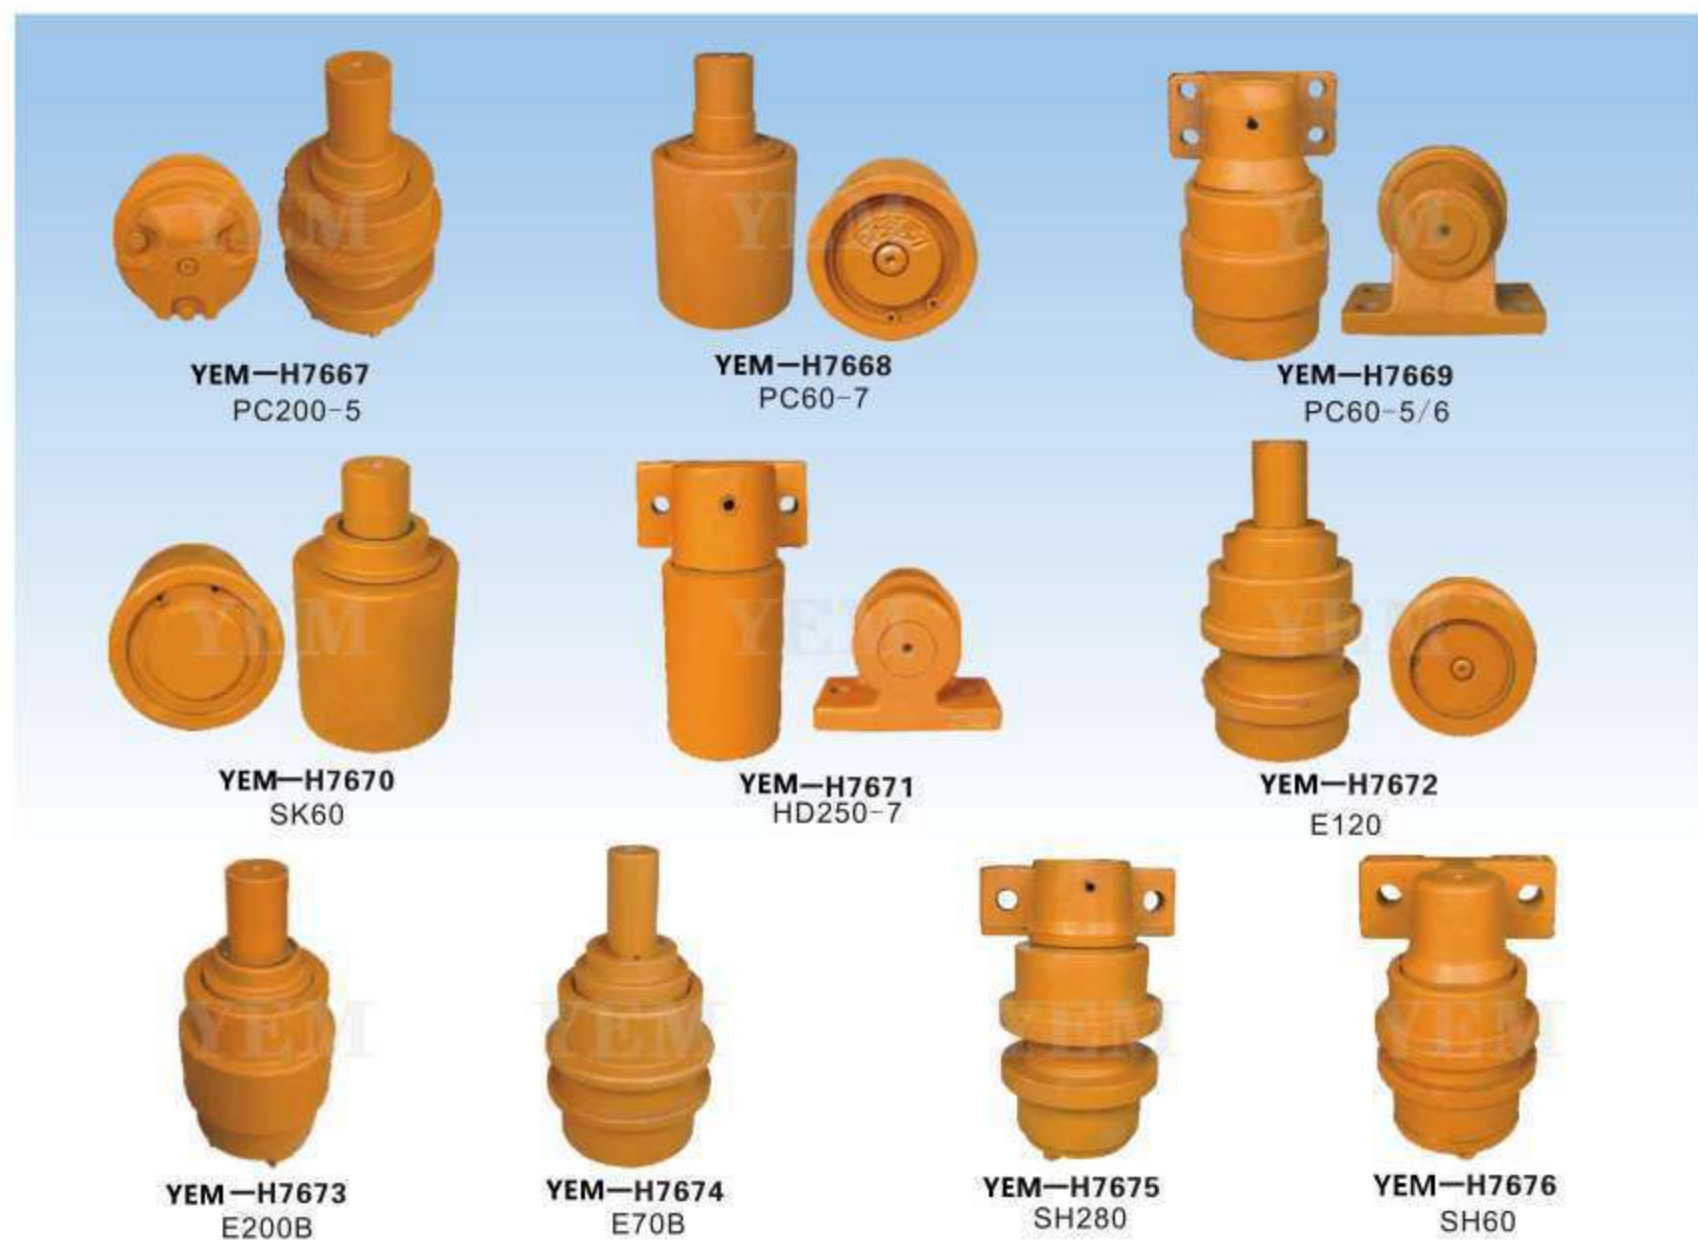

适用机型

PC60-3(胶履带)、PC60-5、PC60-7、PC100-5、PC120、PC200-3/5、PC200-7、PC200-1、PC300-5、20HT、E70B、E100、E120B、E312、E180、E200B、E320、E300B、E307、E280、E325、E330、EX55、EX60、EX70、EX100、EX120、EX200-1、EX200-2、EX200-3/5、EX220、EX230、EX300、EX330、EX350、EX400、VH07-5、VH07-7、HD250、HD400、HD450、HD700、HD770、HD550、HD820、HD1250-5、HD1250-7、SK60、SK100、SK120、SK200-3、SK230、SK200-6、SK220、SK300、SK320、SK07N2、SH60、SH100、SH120、SH200、SH160、SH280、SH265、SH220、SH300、SH340、SH350、DH55、DH220、DH280、DH300、DH258、R50、R55、R60、R130、R200、R210、R220、R290、R300、EC210、EC240、EC290、EC460、玉柴35、玉柴65、玉柴85、D20、D31、D50、D60、D75、D80、D85、上海T120、宣化T140、