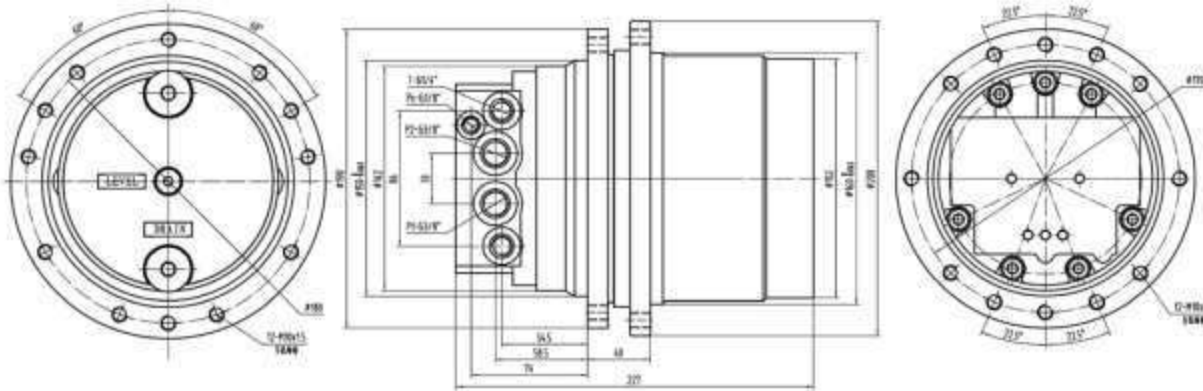

YEM-H6129

YEM-H6130