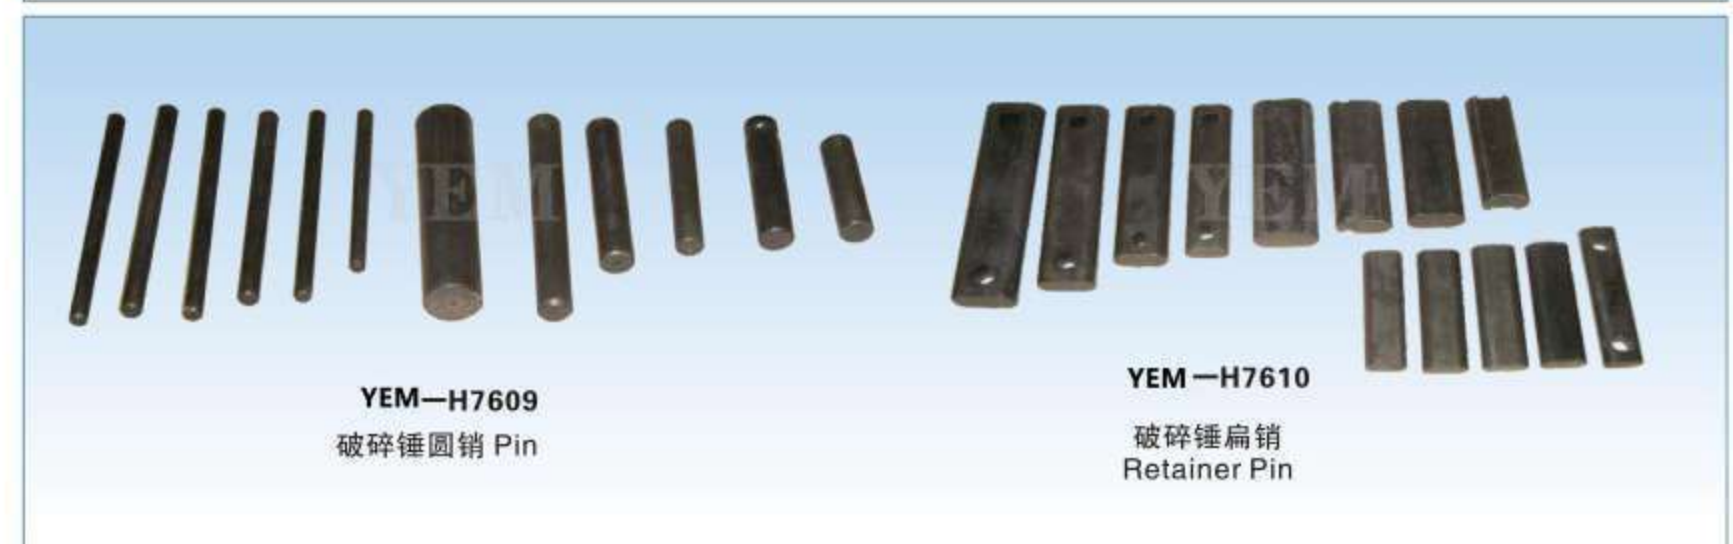

YEM-H7606 截止阀 Stopvaive

YEM-H7607 皮碗

YEM-H7608 脚踏阀 PEDAIVAIVE

YEM-H7609  
破碎锤圆销 Pin

YEM-H7610  
破碎锤扁销 Retainer Pin

YEM-H7611

炮尖螺丝 GB220E/HB20G 42\*440

YEM-H7612