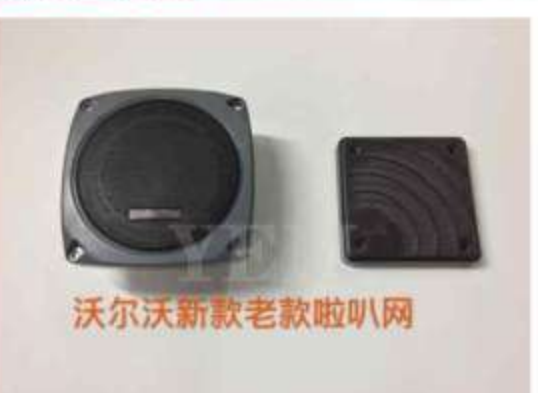

YEM —H5232

沃尔沃480D内饰

YEM —H5233

沃尔沃出风口

YEM —H5234

沃尔沃新款老款喇叭网

沃尔沃喇叭

YEM —H5235