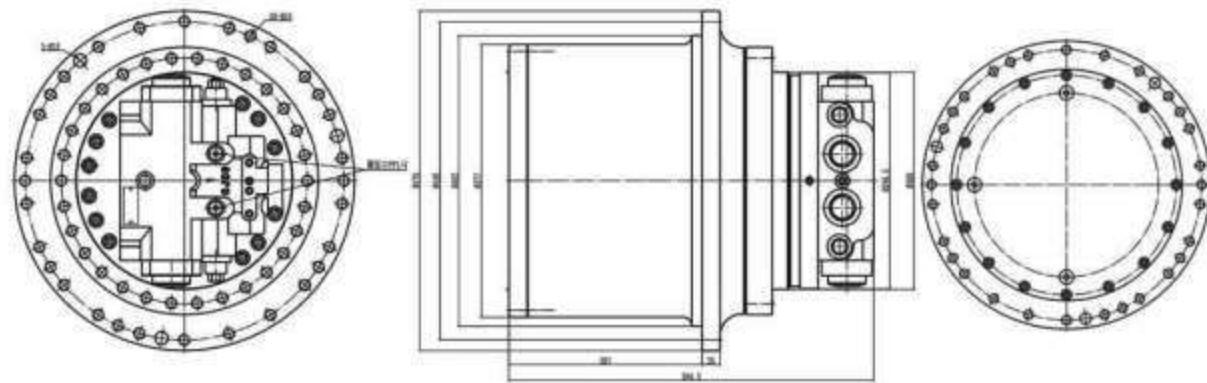

### YEM-H6145

TM40 行走马达总成