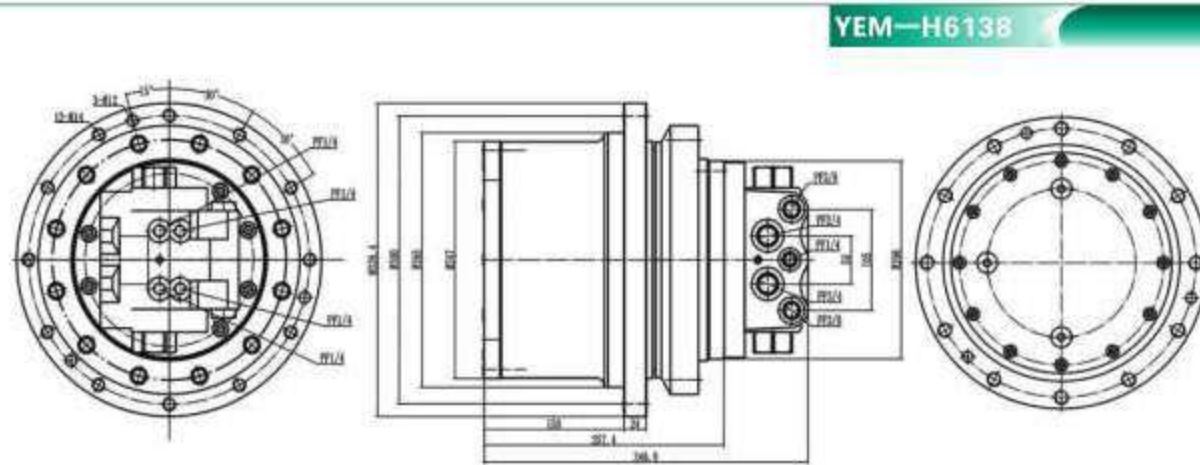

### YEM-H6135

TM06 行走马达总成

TM06H总装外形图

TM18 行走马达总成

TM07B-MR总装外形图

TM18B总装外形图

TM09 行走马达总成

TM22总装外形图