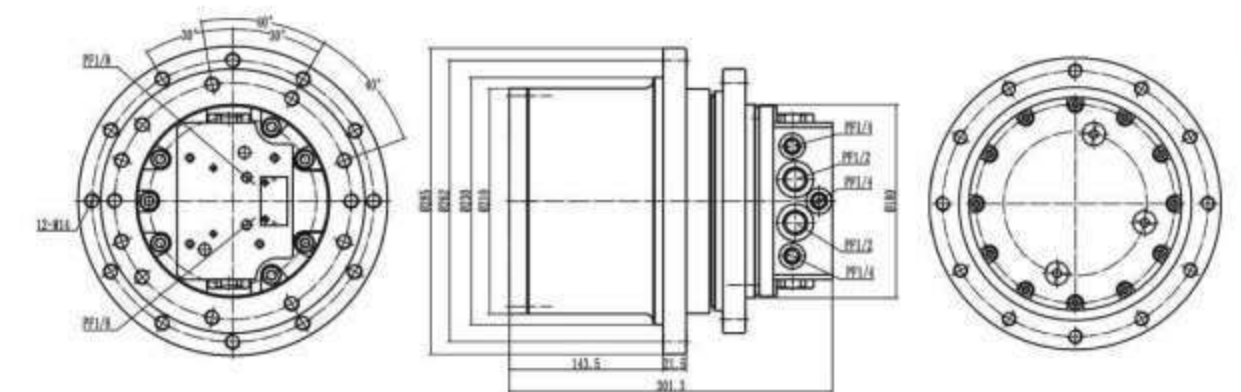

YEM-H6128

YEM-H6129

YEM-H6130

YEM-H6131

YEM-H6132

YEM-H6133

YEM-H6134

YEM-H6135