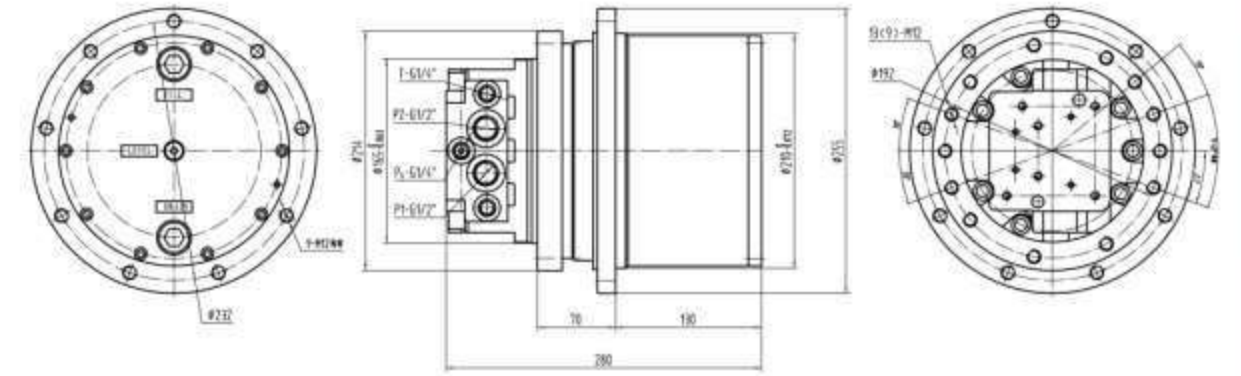

YEM-H6128

YEM-H6129

YEM-H6130

YEM-H6131

YEM-H6132

YEM-H6133

YEM-H6134

YEM-H6135