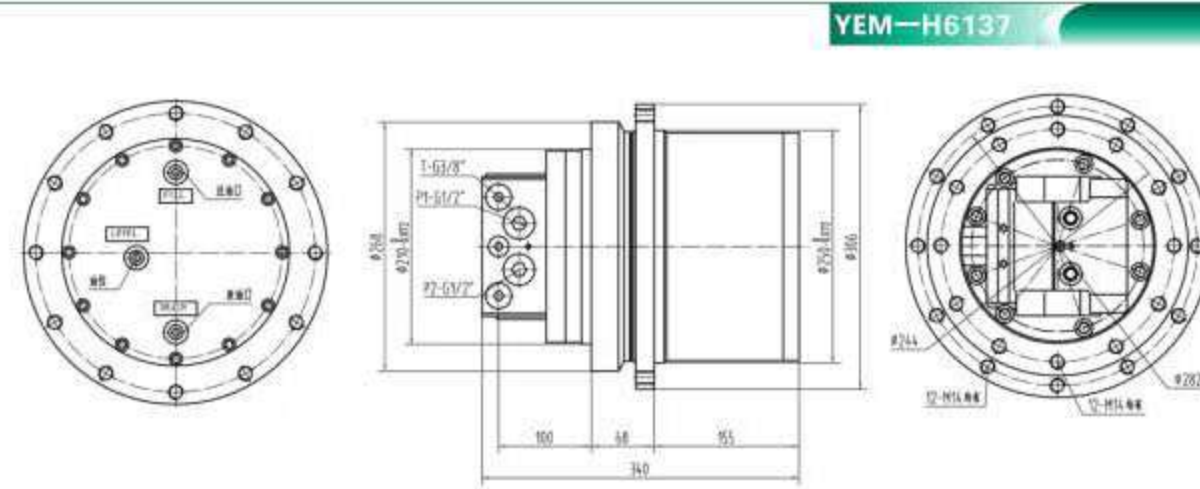

### YEM-H6135

TM06 行走马达总成

TM06H总装外形图

TM18 行走马达总成

TM07B-MR总装外形图

TM18B总装外形图

TM09 行走马达总成

TM22总装外形图