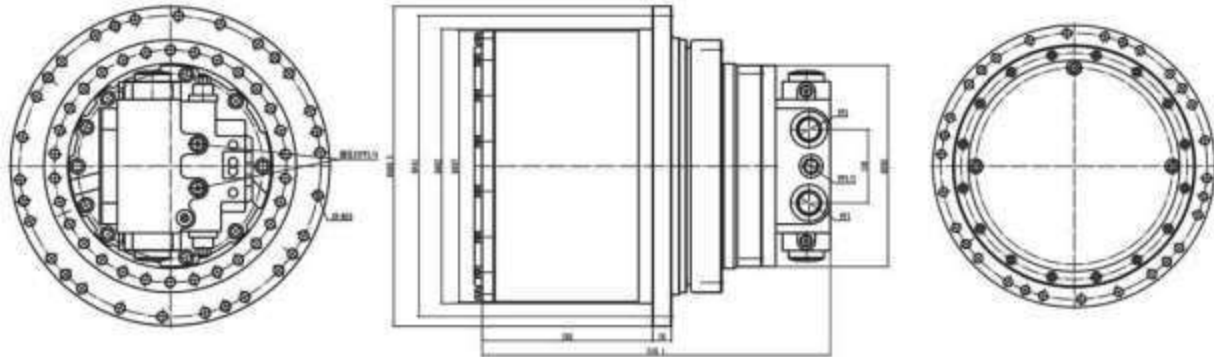

### YEM-H6145

TM40 行走马达总成