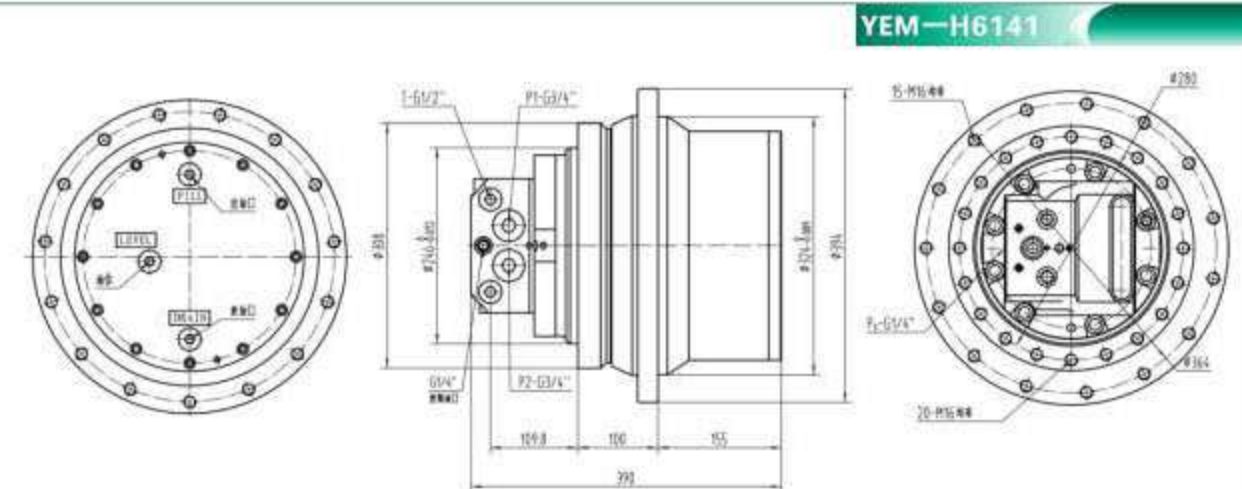

### YEM-H6135

TM06 行走马达总成

TM06H总装外形图

TM18 行走马达总成

TM07B-MR总装外形图

TM18B总装外形图

TM09 行走马达总成

TM22总装外形图