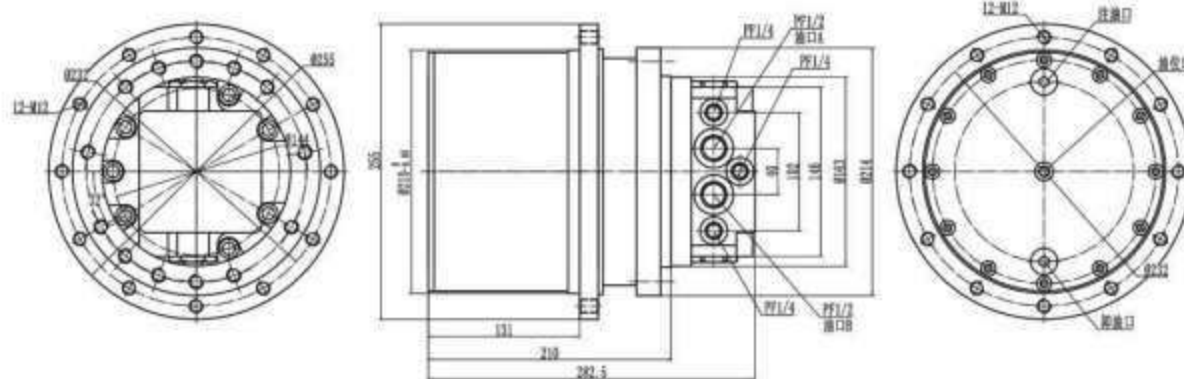

### YEM-H6131

TM04 行走马达总成