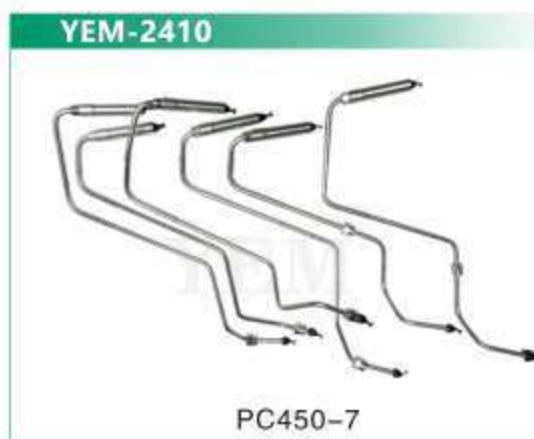

KOMATSU

<p><b>YEM-2438</b></p>  <p>PC60-6/4D95 24V/9T/3.8KW 600-813-4411</p>	<p><b>YEM-2439</b></p>  <p>PC60-7/6D95(NEW) 24V/11T/4.5KW 600-813-4400</p>	<p><b>YEM-2440</b></p>  <p>PC200-5/6/6D95 24V/3FL/10T/6KW 600-813-4412</p>	<p><b>YEM-2441</b></p>  <p>PC200-6/7 6D102 24V/2FL/10T/5.5KW 600-813-5110</p>
---	---	--	--