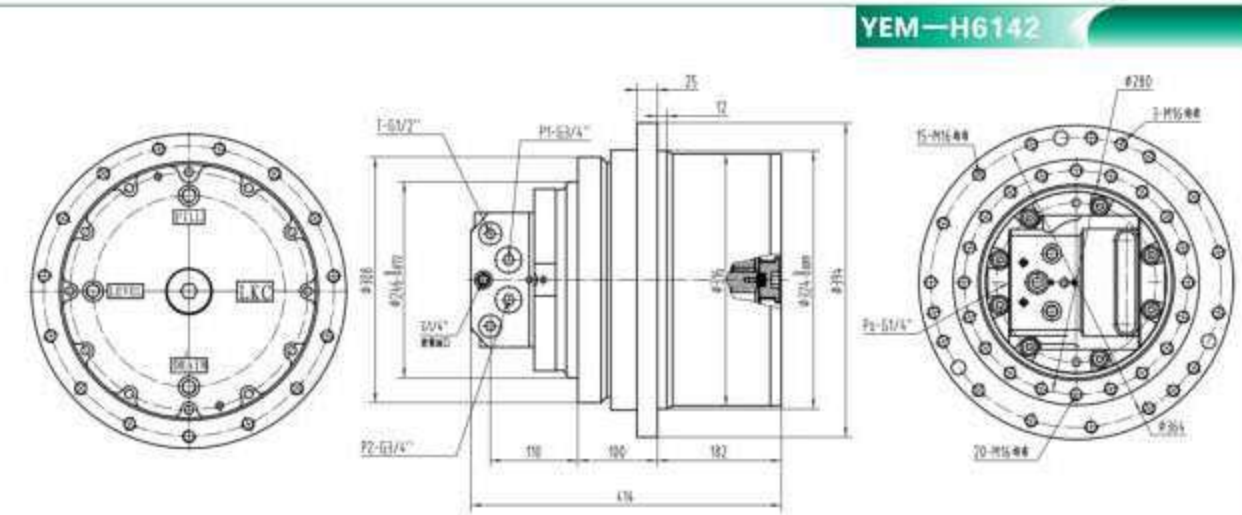

### YEM-H6135

TM06 行走马达总成

TM06H总装外形图

TM18 行走马达总成

TM07B-MR总装外形图

TM18B总装外形图

TM09 行走马达总成

TM22总装外形图