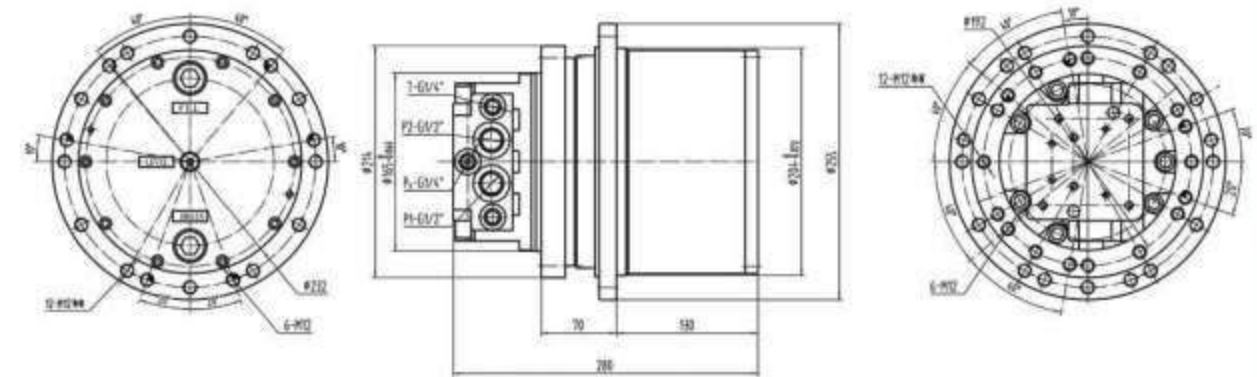

### YEM-H6133

LTM04I外形安装图