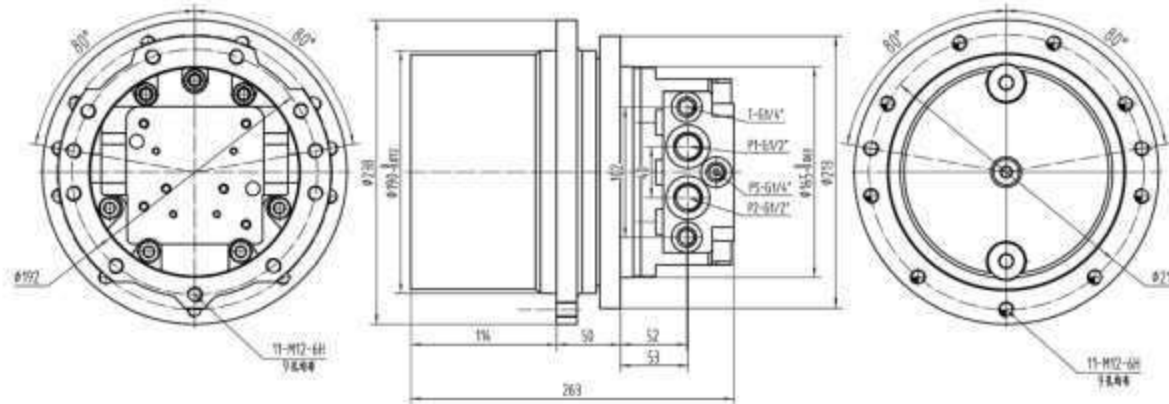

YEM-H6128

YEM-H6129

YEM-H6130

YEM-H6131

YEM-H6132

YEM-H6133

YEM-H6134

YEM-H6135