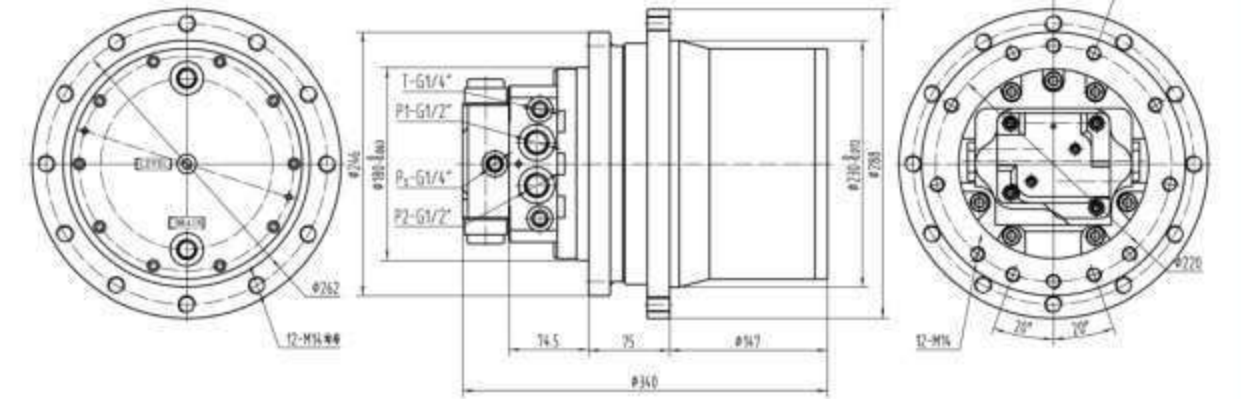

YEM-H6128

YEM-H6129

YEM-H6130

YEM-H6131

YEM-H6132

YEM-H6133

YEM-H6134

YEM-H6135