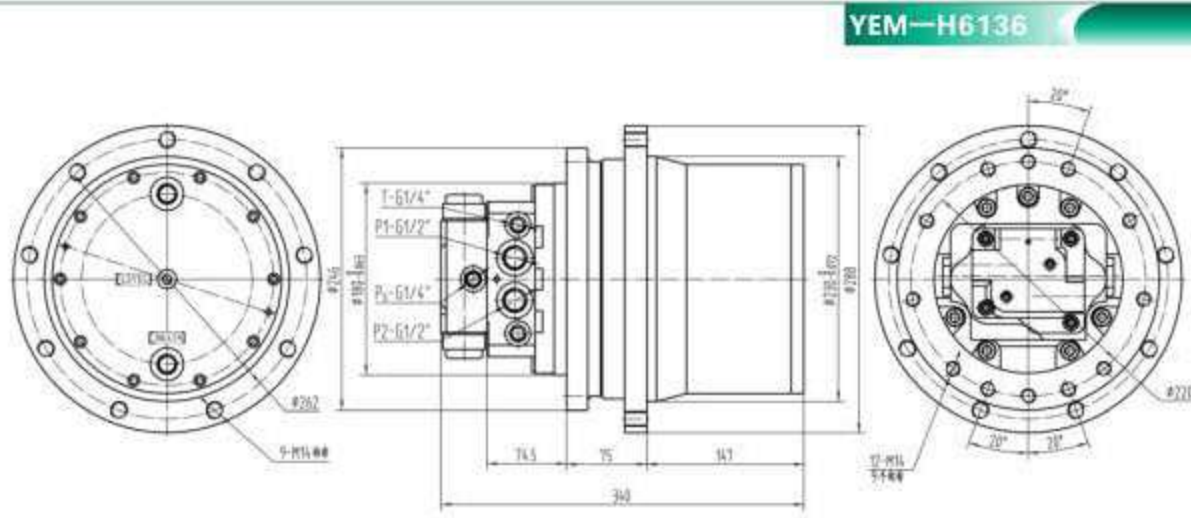

TM18 行走马达总成