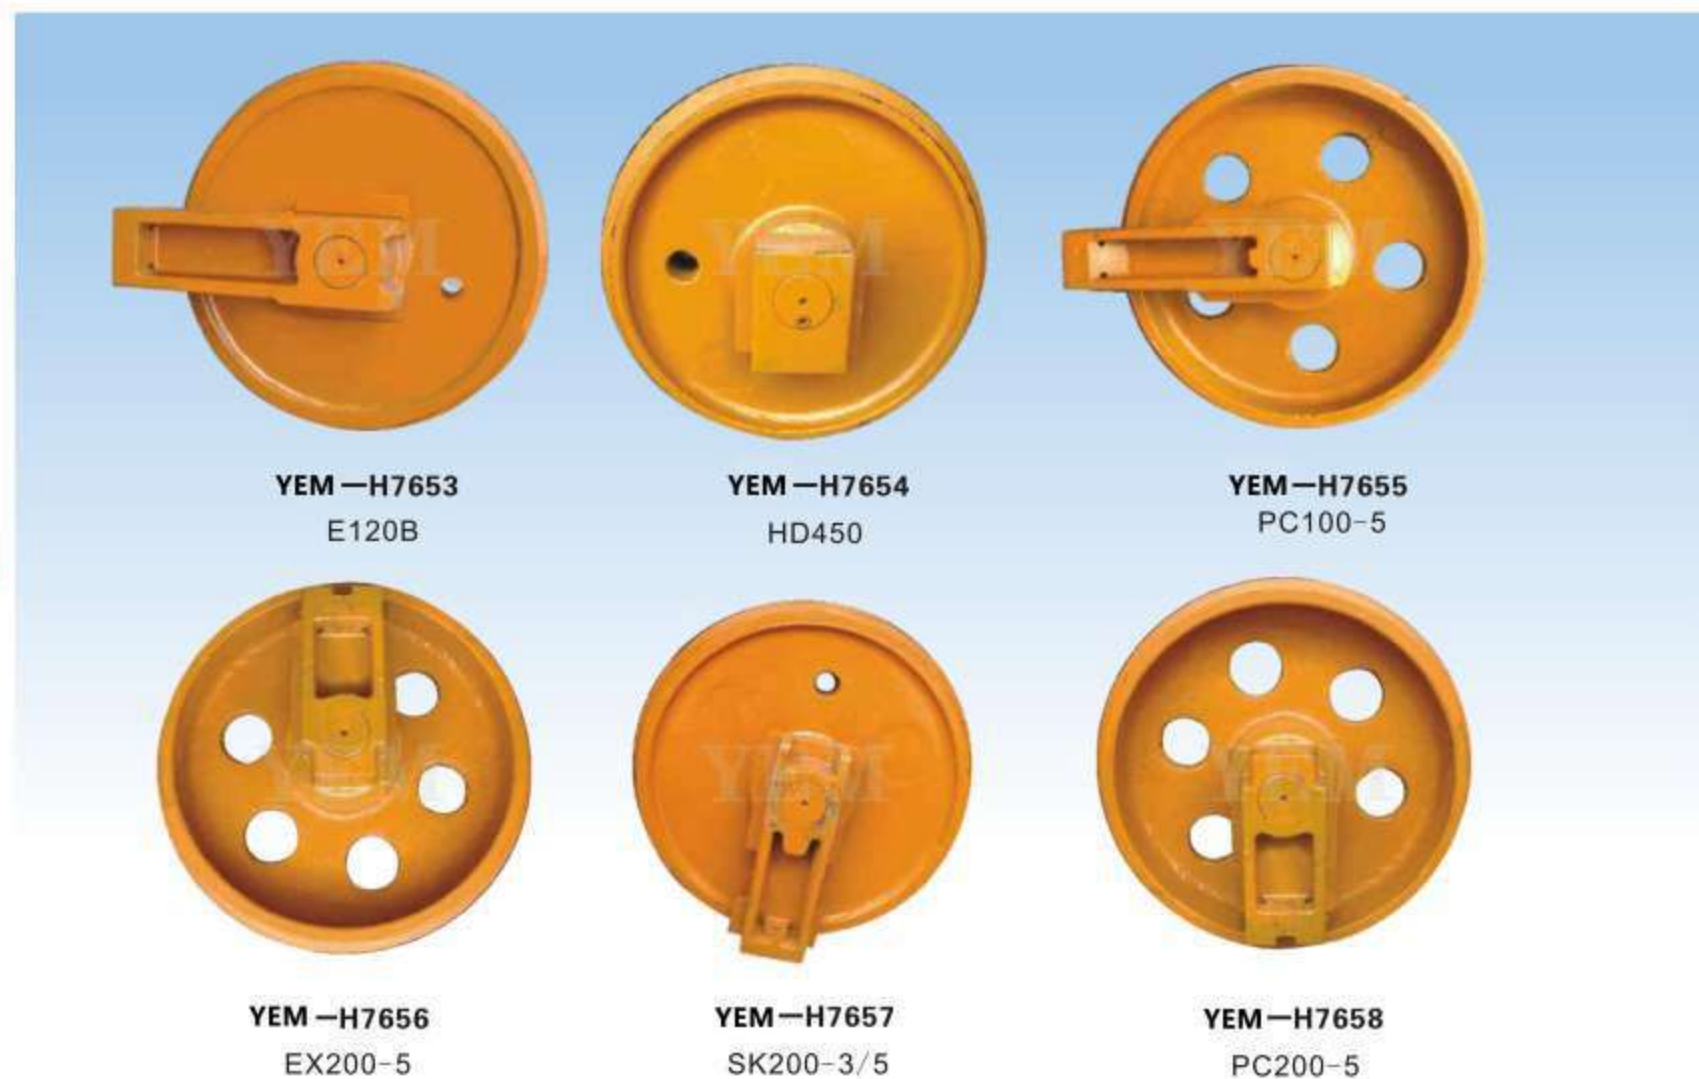

YEM-H7649  
履带板 TRACK SHOE

YEM-H7650 斗连杆 BUCKET ROD

YEM-H7651  
湿式链板 干式链板系列

YEM-H7652 刀片 刀角系列