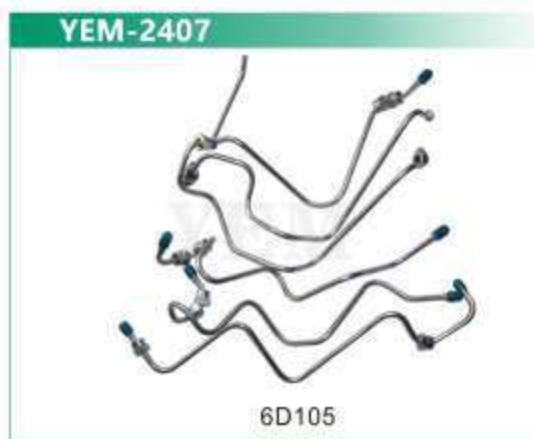

KOMATSU

<p><b>YEM-2438</b></p>  <p>PC60-6/4D95 24V/9T/3.8KW 600-813-4411</p>	<p><b>YEM-2439</b></p>  <p>PC60-7/6D95(NEW) 24V/11T/4.5KW 600-813-4400</p>	<p><b>YEM-2440</b></p>  <p>PC200-5/6/6D95 24V/3FL/10T/6KW 600-813-4412</p>	<p><b>YEM-2441</b></p>  <p>PC200-6/7 6D102 24V/2FL/10T/5.5KW 600-813-5110</p>
---	---	--	--