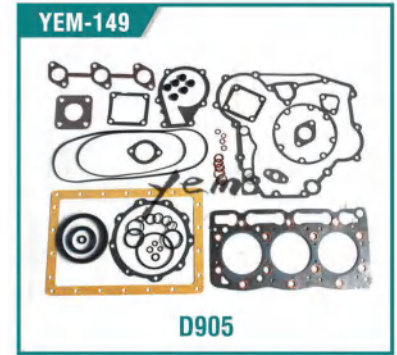

**YEM-142 / V2203 Collar, Crankshaft**

**YEM-144 / V2607 Bush, Piston Pin**

**YEM-141 / Assy BRG. Case. Main**

**YEM-145 / V3300 Camshaft Bush**

**YEM PARTS**

**YEM PARTS**

YEM PARTS

YEM-206