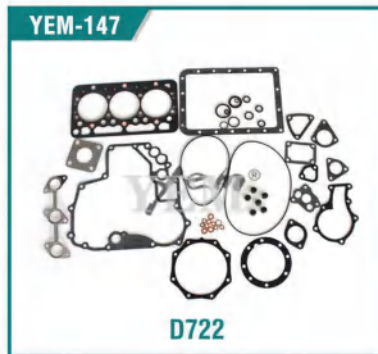

YEM-137 Rocker ARM

YEM-138 Con-Rod Bearing

YEM-139 Main Bearing

YEM-140 Thrust Washer

YEM-143 V2203 Bush, Crankshaft

YEM-142 V2203 Collar, Crankshaft

YEM-144 V2607 Bush, Piston Pin

YEM-141 Assy BRG. Case. Main

YEM-145 V3300 Camshaft Bush

YEM-218

D902

YEM-219

D1105

YEM-220

V2003

YEM-221